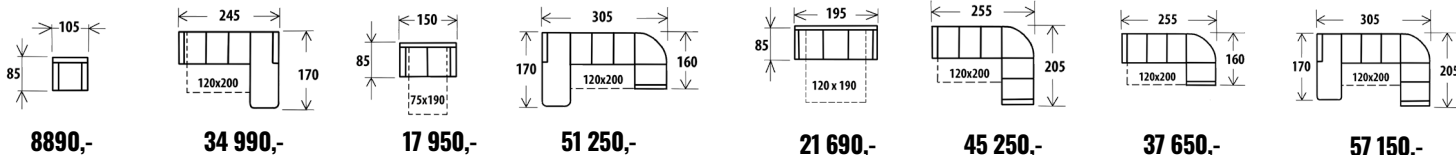

PAULA

Komfortní systémová sedací souprava se zvýšeným opěrem v. 105cm. Rozkládací s úložným prostorem. Standardní provedení jedno- a dvojsedu u rohových sestav je bez úložného prostoru. Pravé/levé provedení. Celočalouněná záda za příplatek.

Provedení: Kvalitní HR pěna ložená na vlnocích sedáků.

34 990,-

křeslo EVITA stavitelný záhlavník 1600,-

8625,-

EVITA

Moderní systémová sedací souprava. Rozkládací s úložným prostorem. Pravé/levé provedení. Možnost volby typu područek šikmá 25cm/rovná 15 cm. Použití kvalitní HR pěny, která je ložená na vlnocích sedáků. Možnost objednání výškově stavitelných podhlavníků – nejsou součástí standardního provedení. Celočalouněná záda za příplatek. **Možnost za příplatek masivní nožičky:** buk, ořech, olše, silver - v. 4 cm.

29 100,-

EVITA III.

Moderní rozkládací pohovka. Možnost volby typu područek: šikmá 25cm /rovná 15cm.

Možnost objednání výškově stavitelného podhlavníku. Celočalouněná záda za příplatek.

Možnost za příplatek masivní nožičky: buk, ořech, olše, silver v. 4 cm.

Rozměr sedačky: š. 245/225 x hl. 90 x v. 85 cm, v. sedu 45 cm

Ložná plocha: 125x195 cm

Typy područek:

Rovná: š. 15 cm

Šikmá: š. 25 cm

19 100,-