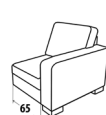

Provedení: Bonelová vložka v sedu i opěru, kvalitní HR pěna

Masivní nožičky: natur, ořech, olše

Rozměr: š.100 x v.103 x hl.100 cm, v. sedu 45cm, hl. sedu 55cm

12 100,-

MELISSA

Luxusní systémová celočalouněná rohová sedací souprava, rozkládací s úložným prostorem. Maximální komfort zajišťují měkčené opěrné polštáře se snímatelným potahem. Pravé/levé provedení.

Provedení: Kvalitní HR pěna ložená na vlnocích sedáků. Šíře područky 15, 20cm

Masivní nožičky: buk, černá, silver

Rozměr: š.240 x hl.210 x v.90cm, v. sedu 45cm

Ložná plocha: 140x200 cm

37 650,-

10 590,-

9150,-