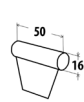

**ŘÍJEN 2023
- BŘEZEN 2024**

ČALOUNĚNÝ NÁBYTEK

ČESKÁ VÝROBA

**š. 120 - 12250,-
š. 140 - 13150,-
š. 160 - 14650,-**
cena bez matrace

KATY

komfortní lůžko s lamelovým roštěm (kovový rám s 18 lamelami) o rozměrech ložné plochy 120, 140 a 160 x 200 cm. Úložný prostor s otevíráním od nohou pomocí plynových pístů. Dodává se bez matrace nebo s volně loženou matrací. Kovové nožičky 10 cm. Výška ložné plochy 58 cm vč. matrace o výšce 18cm. Výška čela 110 cm.
celkový rozměr: 120 - š. 150 x d. 210cm, 140 - š. 170 x d. 210cm, 160 - š. 190 x d. 210cm

ALEX

5-ti zónová matrace střední tuhosti jádro je tvořeno ze dvou studených pěn různých tuhostí bez použití lepidel nosnost 120 kg

**š. 120 - 5290,-
š. 140 - 6190,-
š. 160 - 8100,-**

OLIVIE

Moderní rozkládací pohovka s masivními prvky. Variabilita rozkládacích dílů. Možnost volby rozkladu nebo pouze úložných prostorů. Provedení: Kvalitní HR pěny ložené na vlnocích sedáků.

Rozměr: š.180 x hl.85 x v.90cm, v. sedu 43cm

Ložná plocha: 150x200cm

Cena s úložným prostorem: 17 835,-

Cena 1x úložný prostor a 1x rozklad: 18 450,-

Cena s rozkladem: 18 990,-

OŘECH OLŠE BUK

18 990,-

NORA

rozkládací pohovka určená **k trvalému spaní**. Snadné rozkládání. Masivní nožičky - buk, černá.

Provedení: Bonelové jádro ložené na vlnocích masivního sedáku, snímatelný potah opěrných polštářů. Šíře područek 17cm.

Rozměr: š.172 x hl.95 x v.90cm, v. sedu 45cm

Ložná plocha: 138 x 208cm

21 250,-

ADÉLA

Rozkládací pohovka s úložným prostorem určená **k trvalému spaní**. Možnost volby jádra pro vyšší zátěž uživatele.

Masivní nožičky: buk, ořech, olše, silver

Provedení: Kvalitní bonelová matrace, měkčené opěrné polštáře s PUR vložkami

Rozměr: š.195 x hl.100 x v.95cm, v. sedu 45

Ložná plocha: 155x195 cm

15 400,-

UŠÁK