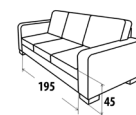

Provedení: Bonelová vložka v sedu i opěru, kvalitní HR pěna

Masivní nožičky: natur, ořech, olše

Rozměr: š.100 x v.103 x hl.100 cm, v. sedu 45cm, hl. sedu 55cm

12 100,-

MELISSA

Luxusní systémová celočalouněná rohová sedací souprava, rozkládací s úložným prostorem. Maximální komfort zajišťují měkčené opěrné polštáře se snímatelným potahem. Pravé/levé provedení.

Provedení: Kvalitní HR pěna ložená na vlnocích sedáků. Šíře područky 15, 20cm

Masivní nožičky: buk, černá, silver

Rozměr: š.240 x hl.210 x v.90cm, v. sedu 45cm

Ložná plocha: 140x200 cm

37 650,-

10 590,-

9150,-