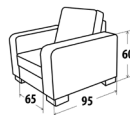

Provedení: Kvalitní bonelová matrace, měkčené opěrné polštáře s PUR vložkami

Rozměr: š.195 x hl.100 x v.95cm, v. sedu 45

Ložná plocha: 155x195 cm

15 400,-

UŠÁK

Velice pohodlné a kvalitní křeslo. Včetně záhlavníku a polštářku. Možnost dokoupení podnožky o rozměru 50x50xv.45cm **(3390Kč)**

Provedení: Bonelová vložka v sedu i opěru, kvalitní HR pěna

Masivní nožičky: natur, ořech, olše

Rozměr: š.100 x v.103 x hl.100 cm, v. sedu 45cm, hl. sedu 55cm

12 100,-

MELISSA

Luxusní systémová celočalouněná rohová sedací souprava, rozkládací s úložným prostorem. Maximální komfort zajišťují měkčené opěrné polštáře se snímatelným potahem. Pravé/levé provedení.

Provedení: Kvalitní HR pěna ložená na vlnocích sedáků. Šíře područky 15, 20cm

Masivní nožičky: buk, černá, silver

Rozměr: š.240 x hl.210 x v.90cm, v. sedu 45cm

Ložná plocha: 140x200 cm

37 650,-

10 590,-

9150,-