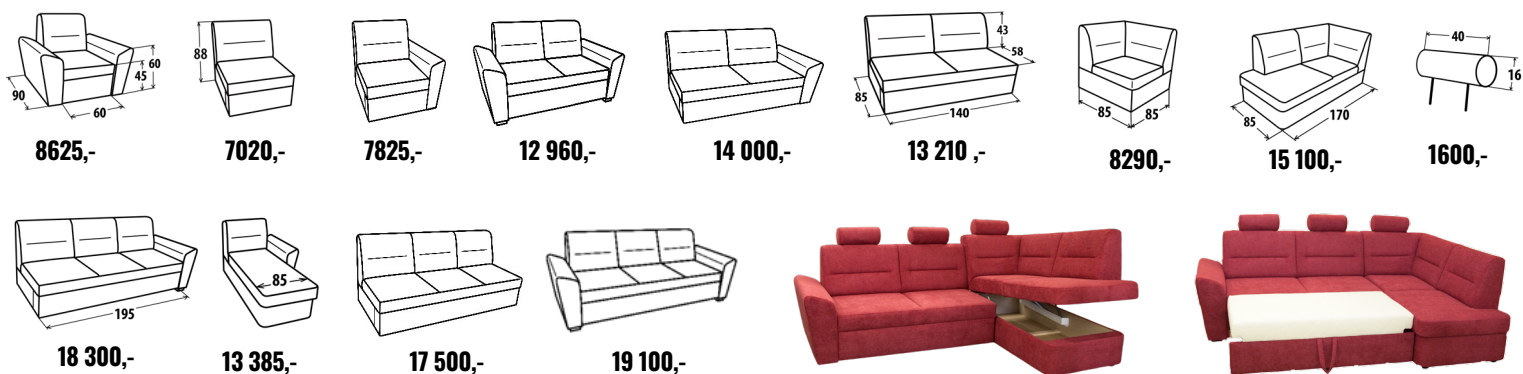

PAULA

Komfortní systémová sedací souprava se zvýšeným opěrem v. 105cm. Rozkládací s úložným prostorem. Standardní provedení jedno- a dvojsedu u rohových sestav je bez úložného prostoru. Pravé/levé provedení. Celočalouněná záda za příplatek.

Provedení: Kvalitní HR pěna ložená na vlnocích sedáků.

34 990,-

křeslo EVITA stavitelný záhlavník 1600,-

8625,-

EVITA

Moderní systémová sedací souprava. Rozkládací s úložným prostorem. Pravé/levé provedení. Možnost volby typu područek šikmá 25cm/rovná 15 cm. Použití kvalitní HR pěny, která je ložená na vlnocích sedáků. Možnost objednání výškově stavitelných podhlavníků – nejsou součástí standardního provedení. Celočalouněná záda za příplatek. **Možnost za příplatek masivní nožičky:** buk, ořech, olše, silver - v. 4 cm.

29 100,-

EVITA III.

Moderní rozkládací pohovka. Možnost volby typu područek: šikmá 25cm /rovná 15cm.

Možnost objednání výškově stavitelného podhlavníku. Celočalouněná záda za příplatek.

Možnost za příplatek masivní nožičky: buk, ořech, olše, silver v. 4 cm.

Rozměr sedačky: š. 245/225 x hl. 90 x v. 85 cm, v. sedu 45 cm

Ložná plocha: 125x195 cm

Typy područek:

Rovná: š. 15 cm

Šikmá: š. 25 cm

19 100,-

BELLA

Rozkládací pohovka s úložným prostorem určená **k trvalému spaní**. Snadné rozkládání pomocí automatu. Možnost volby jádra pro vyšší zátěž uživatele. Možnost dokoupení záhlavníku d. 50 cm ø 16 cm - 1600,-.