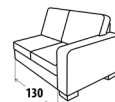

Provedení: Kvalitní HR pěna ložená na vlnocích sedáků. Šíře područky 15, 20cm

Masivní nožičky: buk, černá, silver

Rozměr: š.240 x hl.210 x v.90cm, v. sedu 45cm

Ložná plocha: 140x200 cm

37 650,-

10 590,-

9150,-

22 290,-

20 375,-

14 395,-

1600,-

16 260,-

10 090,-

11 300,-

16 360,-