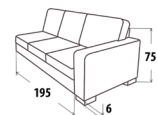

**ŘÍJEN 2023
- BŘEZEN 2024**

ČALOUNĚNÝ NÁBYTEK

ČESKÁ VÝROBA

**š. 120 - 12250,-
š. 140 - 13150,-
š. 160 - 14650,-**
cena bez matrace

KATY

komfortní lůžko s lamelovým roštěm (kovový rám s 18 lamelami) o rozměrech ložné plochy 120, 140 a 160 x 200 cm. Úložný prostor s otevíráním od nohou pomocí plynových pístů. Dodává se bez matrace nebo s volně loženou matrací. Kovové nožičky 10 cm. Výška ložné plochy 58 cm vč. matrace o výšce 18cm. Výška čela 110 cm.
celkový rozměr: 120 - š. 150 x d. 210cm, 140 - š. 170 x d. 210cm, 160 - š. 190 x d. 210cm

ALEX

5-ti zónová matrace střední tuhosti jádro je tvořeno ze dvou studených pěn různých tuhostí bez použití lepidel nosnost 120 kg

**š. 120 - 5290,-
š. 140 - 6190,-
š. 160 - 8100,-**

OLIVIE

Moderní rozkládací pohovka s masivními prvky. Variabilita rozkládacích dílů. Možnost volby rozkladu nebo pouze úložných prostorů. Provedení: Kvalitní HR pěny ložené na vlnocích sedáků.

Rozměr: š.180 x hl.85 x v.90cm, v. sedu 43cm

Ložná plocha: 150x200cm

Cena s úložným prostorem: 17 835,-

Cena 1x úložný prostor a 1x rozklad: 18 450,-

Cena s rozkladem: 18 990,-

OŘECH OLŠE BUK

18 990,-

NORA

rozkládací pohovka určená **k trvalému spaní**. Snadné rozkládání. Masivní nožičky - buk, černá.

Provedení: Bonelové jádro ložené na vlnocích masivního sedáku, snímatelný potah opěrných polštářů. Šíře područek 17cm.

Rozměr: š.172 x hl.95 x v.90cm, v. sedu 45cm

Ložná plocha: 138 x 208cm

21 250,-

ADÉLA

Rozkládací pohovka s úložným prostorem určená **k trvalému spaní**. Možnost volby jádra pro vyšší zátěž uživatele.

Masivní nožičky: buk, ořech, olše, silver

Provedení: Kvalitní bonelová matrace, měkčené opěrné polštáře s PUR vložkami

Rozměr: š.195 x hl.100 x v.95cm, v. sedu 45

Ložná plocha: 155x195 cm

15 400,-

UŠÁK