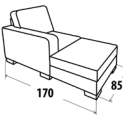

Provedení: Kvalitní bonelová matrace, měkčené opěrné polštáře s PUR vložkami

Rozměr: š.195 x hl.100 x v.95cm, v. sedu 45

Ložná plocha: 155x195 cm

15 400,-

UŠÁK

Velice pohodlné a kvalitní křeslo. Včetně záhlavníku a polštářku. Možnost dokoupení podnožky o rozměru 50x50xv.45cm **(3390Kč)**

Provedení: Bonelová vložka v sedu i opěru, kvalitní HR pěna

Masivní nožičky: natur, ořech, olše

Rozměr: š.100 x v.103 x hl.100 cm, v. sedu 45cm, hl. sedu 55cm

12 100,-

MELISSA

Luxusní systémová celočalouněná rohová sedací souprava, rozkládací s úložným prostorem. Maximální komfort zajišťují měkčené opěrné polštáře se snímatelným potahem. Pravé/levé provedení.

Provedení: Kvalitní HR pěna ložená na vlnocích sedáků. Šíře područky 15, 20cm

Masivní nožičky: buk, černá, silver

Rozměr: š.240 x hl.210 x v.90cm, v. sedu 45cm

Ložná plocha: 140x200 cm

37 650,-

10 590,-

9150,-

22 290,-

20 375,-

14 395,-

1600,-

16 260,-

10 090,-

11 300,-

16 360,-