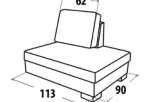

**ŘÍJEN 2023
- BŘEZEN 2024**

ČALOUNĚNÝ NÁBYTEK

ČESKÁ VÝROBA

**š. 120 - 12250,-
š. 140 - 13150,-
š. 160 - 14650,-**
cena bez matrace

KATY

komfortní lůžko s lamelovým roštěm (kovový rám s 18 lamelami) o rozměrech ložné plochy 120, 140 a 160 x 200 cm. Úložný prostor s otevíráním od nohou pomocí plynových pístů. Dodává se bez matrace nebo s volně loženou matrací. Kovové nožičky 10 cm. Výška ložné plochy 58 cm vč. matrace o výšce 18cm. Výška čela 110 cm.
celkový rozměr: 120 - š. 150 x d. 210cm, 140 - š. 170 x d. 210cm, 160 - š. 190 x d. 210cm

ALEX

5-ti zónová matrace střední tuhosti jádro je tvořeno ze dvou studených pěn různých tuhostí bez použití lepidel nosnost 120 kg

**š. 120 - 5290,-
š. 140 - 6190,-
š. 160 - 8100,-**

OLIVIE

Moderní rozkládací pohovka s masivními prvky. Variabilita rozkládacích dílů. Možnost volby rozkladu nebo pouze úložných prostorů. Provedení: Kvalitní HR pěny ložené na vlnocích sedáků.

Rozměr: š.180 x hl.85 x v.90cm, v. sedu 43cm

Ložná plocha: 150x200cm

Cena s úložným prostorem: 17 835,-

Cena 1x úložný prostor a 1x rozklad: 18 450,-

Cena s rozkladem: 18 990,-

OŘECH OLŠE BUK

18 990,-

NORA

rozkládací pohovka určená **k trvalému spaní**. Snadné rozkládání. Masivní nožičky - buk, černá.

Provedení: Bonelové jádro ložené na vlnocích masivního sedáku, snímatelný potah opěrných polštářů. Šíře područek 17cm.

Rozměr: š.172 x hl.95 x v.90cm, v. sedu 45cm

Ložná plocha: 138 x 208cm

21 250,-

ADÉLA

Rozkládací pohovka s úložným prostorem určená **k trvalému spaní**. Možnost volby jádra pro vyšší zátěž uživatele.

Masivní nožičky: buk, ořech, olše, silver

Provedení: Kvalitní bonelová matrace, měkčené opěrné polštáře s PUR vložkami

Rozměr: š.195 x hl.100 x v.95cm, v. sedu 45

Ložná plocha: 155x195 cm

15 400,-

UŠÁK